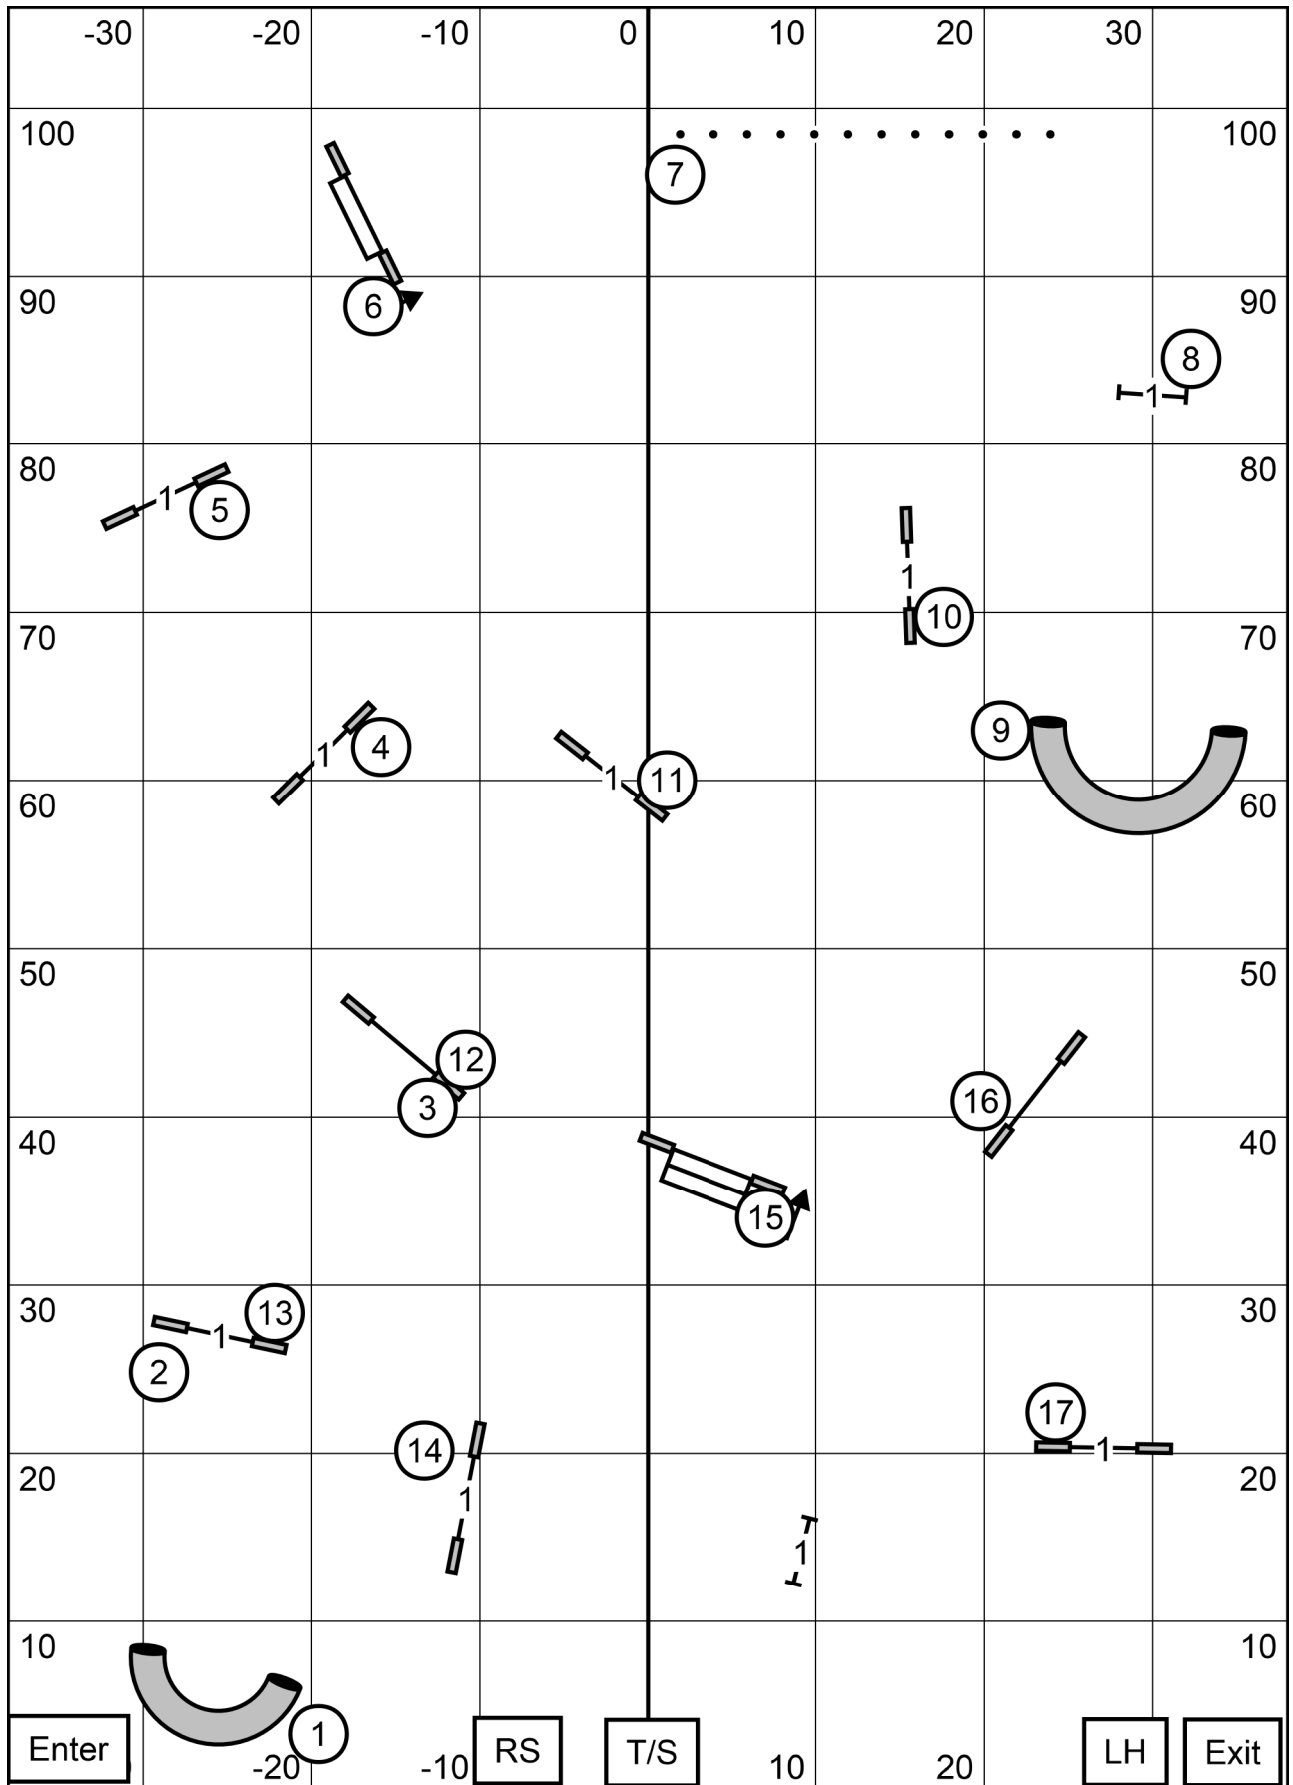

**JWW**

Enter

1

RS

T/S

10

20

LH